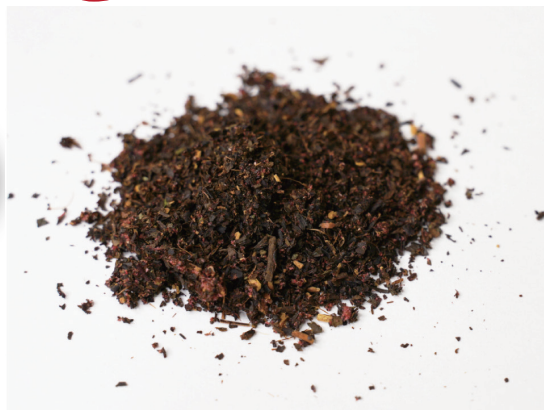

フリーズドライ製造機を導入した

JFS-B 認証工場で生産しませんか？

OEM 製造、PB 開発

茶葉、ティーバッグ製造、パッケージまでお任せください

他店との
差別化

自社のブランドを
確立することができます！

貴社の
売上UP

販路拡大も見込めます

新規・固定の
お客増加

固定客の心をしっかり掴み
口コミ効果で新規顧客も

ブランディングと売上UPを同時に実現！
他者との最高の差別化を図れます