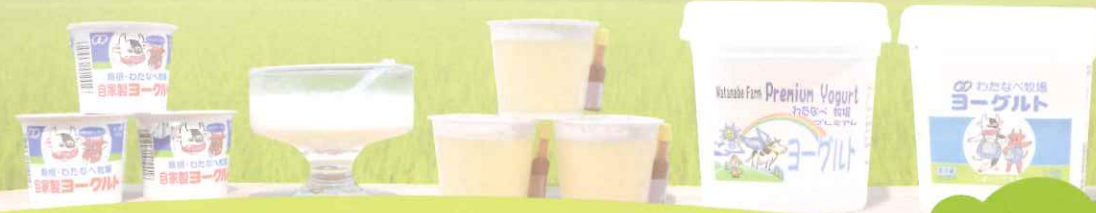

ヨーグルト

牛乳をしぼりたてのまま、80℃で5分で殺菌します。
40℃まで冷やし、ブルガリア菌サーモフィルス菌2種類の菌を入れます。
2種類の菌はヨーグルトの中でも生きたまま、お召し上がりいただけますのでとても健康的です。40～44℃で4時間発酵し、ヨーグルトが出来上がります。

【わたなべ牧場】

約 80℃

プリン

まず卵をひとつひとつ手で割り、卵3牛乳7になるように卵と粗糖と牛乳を混ぜます。一個ずつカップに詰め、85℃で蒸します。
カラメルをつけて出来上がりです。
カラメルを別添にしておりますので、カラメルをお好みでかけていただけますし、プリンだけの素朴な風味も味わっていただけます。

【一般的な牛乳】

超高温
瞬間殺菌
120℃～150℃

わたなべ牧場の商品一覧

ORIGINAL PRODUCT

安来市産生乳・島根県産ネッカ卵
粗糖のみで製造。蒸して造っています。

安来市産生乳・砂糖のみで製造。
ノンホモ製法だからクリーミー♪

島根県産『きぬむすめ』を使用。
上はなめらか、下はもっちり食感。

安来市産生乳のみで製造。
ノンホモ製法だからクリーミー♪

安来市産生乳・砂糖のみで製造。
じっくりと発酵させた極上の味♪

弊社人気ナンバーワンの
自家製バニラアイス

自家製ヨーグルトをたっぷり
使ったヨーグルトアイス

北海道産小豆を使用。
絶妙な味の小倉アイス

お茶の産地、伯太産の番茶を
たっぷり使用した番茶アイス

安来市産いちごを100%
使用したいちごアイス

オフィシャルサイトにて通信販売を行っております。
是非お買い求めください！

わたなべ牧場