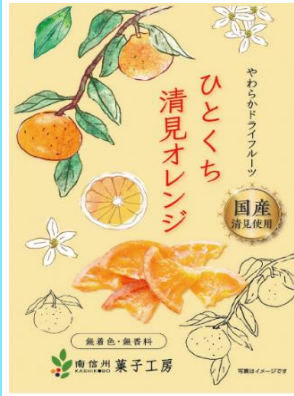

ひとくち清見オレンジ

原料：清見オレンジ(国産)
賞味期限：製造日より180日
内容量：24g
入数：60入(10袋*6)
ピースサイズ：110*160*25
ポールサイズ：115*145*165
ケースサイズ：376*305*180
JAN：4582400145230
ケースITF：14582400145237
希望小売価格：200円(税抜)