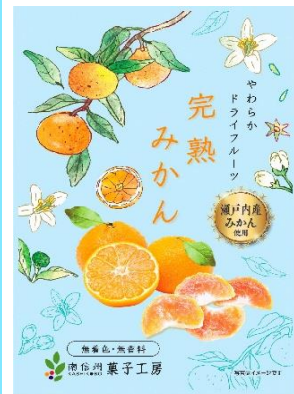

完熟みかん

原料：みかん(瀬戸内産)
賞味期限：製造日より180日
内容量：24g
入数：60入(10袋*6)
ピースサイズ：110*160*20
ポールサイズ：115*145*165
ケースサイズ：376*305*180
JAN：4582400146312
ケースITF：14582400146319
希望小売価格：200円(税抜)

お問い合わせはこちらまで・お気軽にどうぞ